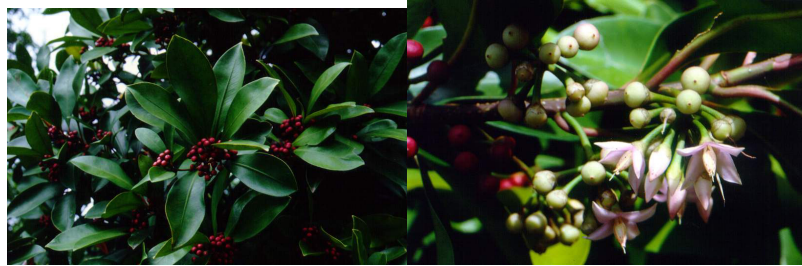

# รามใหญ่

หมายเหตุ: ภาพทั้งหมดเป็นลิขสิทธิ์ของอุทยานธรรมชาติวิทยาสิริรุกชาติ คณะเภสัชศาสตร์ มหาวิทยาลัยมหิดล ห้ามนำไปใช้ในเชิงพาณิชย์ก่อนได้รับอนุญาต

Scientific Name : *Ardisia elliptica* Thunb.

Common Name : กระตักไก่ ก้างปลา ก้างปลาเขา เหมือนด อ้ายรามใบใหญ่

Family Name : MYRSINACEAE

Habit Desc. : ไม้พุ่ม

Leaf Desc. : ใบเดี่ยว เรียงสลับ รูปใบหอกกลับกว้าง

Flower Desc. : ดอกช่อ ออกที่ปลายกิ่ง กลีบดอกสีขาวแกมชมพูจางๆ

Fruit Desc. : ผลสด เมื่อสุกสีดำ

Used Desc. :

ใบ แก้วโรคดับพิษการ ผล แก้วทองเสี่ย ต้น แก้วโรคเรื้อน ราก แก้ว กามโรคและหนองใน